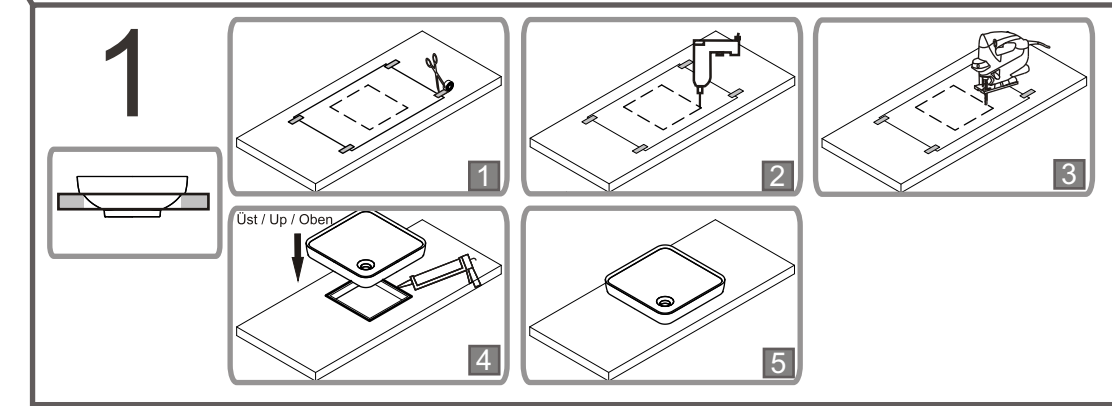

Ön / Front / Vorne

Armatür / Tap faucet / Armatur  
Arka / Back / Hinten

4442

Tezgaht Altı Lavabo  
Under Counter Basin  
Unterbauwaschtisch

4442

Tezgaht Üstü Lavabo  
Countertop Basin  
Aufsatzwaschtisch

Lavabo Üst Kenarı  
Outside perimeter of Washbasin  
Die Ausserkante des Waschtisches