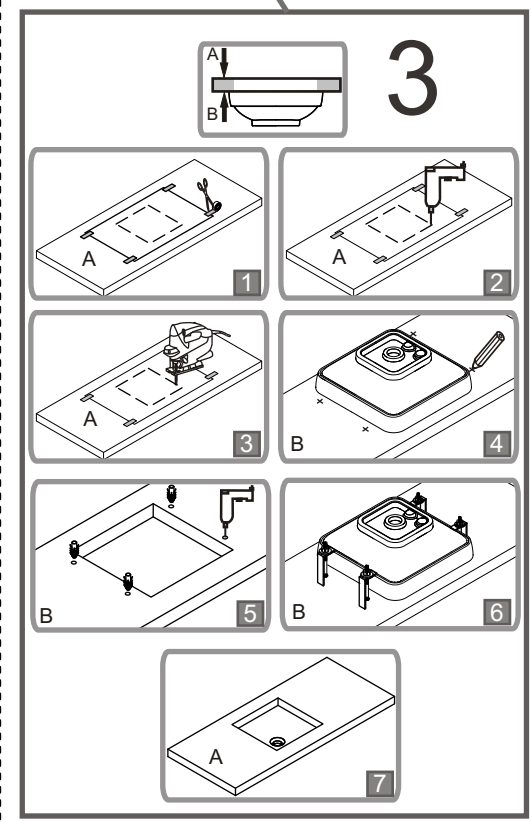

Armatür / Tap faucet / Armatur  
Arka / Back / Hinten

4442

Tezgah Altı Lavabo  
Under Counter Basin  
Unterbauwaschtisch

4442

Tezgah Üstü Lavabo  
Countertop Basin  
Aufsatzwaschtisch

Lavabo Üst Kenarı  
Outside perimeter of Washbasin  
Die Ausserkante des Waschtisches

Ön / Front / Vorne

Armatür / Tap faucet / Armatur  
Arka / Back / Hinten

4442

Tezgaht Altı Lavabo  
Under Counter Basin  
Unterbauwaschtisch

4442

Tezgaht Üstü Lavabo  
Countertop Basin  
Aufsatzwaschtisch

Lavabo Üst Kenarı  
Outside perimeter of Washbasin  
Die Ausserkante des Waschtisches