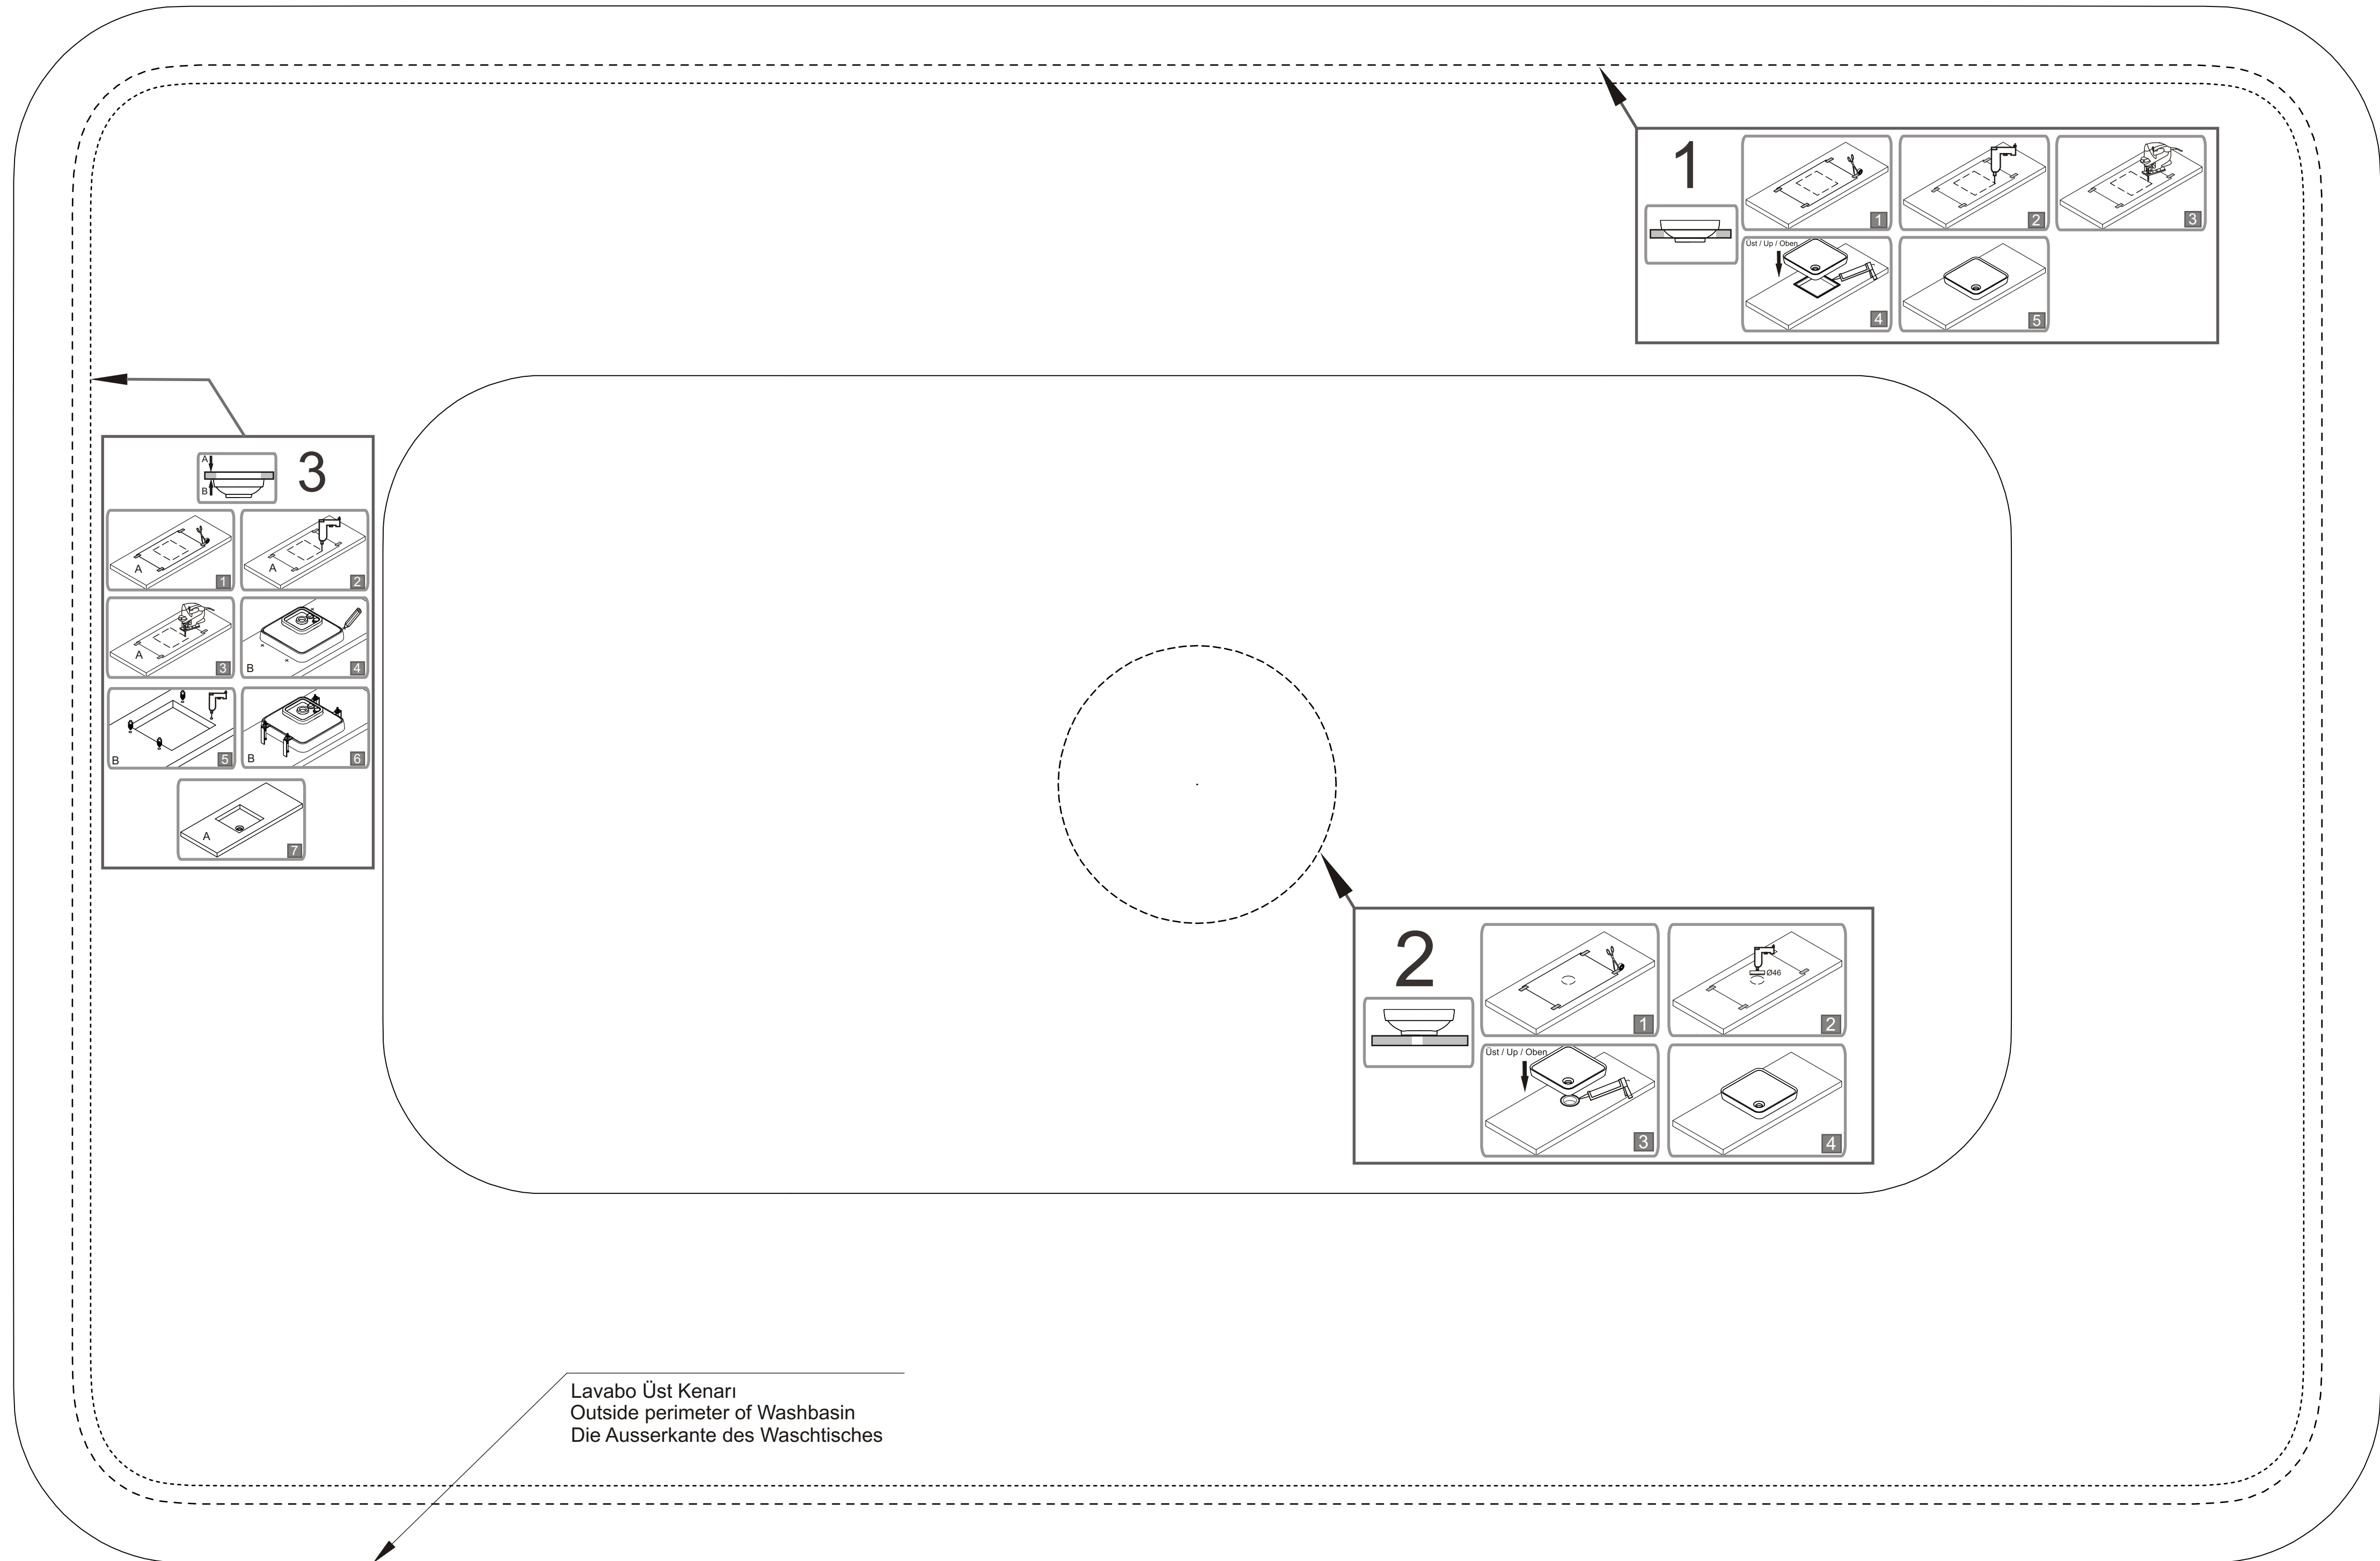

Armatür / Tap faucet / Armatur  
Arka / Back / Hinten

4442

Tezgah Altı Lavabo  
Under Counter Basin  
Unterbauwaschtisch

4442

Tezgah Üstü Lavabo  
Countertop Basin  
Aufsatzwaschtisch

Lavabo Üst Kenarı  
Outside perimeter of Washbasin  
Die Ausserkante des Waschtisches

Ön / Front / Vorne

Armatür / Tap faucet / Armatur  
Arka / Back / Hinten

4442

Tezgaht Altı Lavabo  
Under Counter Basin  
Unterbauwaschtisch

4442

Tezgaht Üstü Lavabo  
Countertop Basin  
Aufsatzwaschtisch

Lavabo Üst Kenarı  
Outside perimeter of Washbasin  
Die Ausserkante des Waschtisches

Ön / Front / Vorne