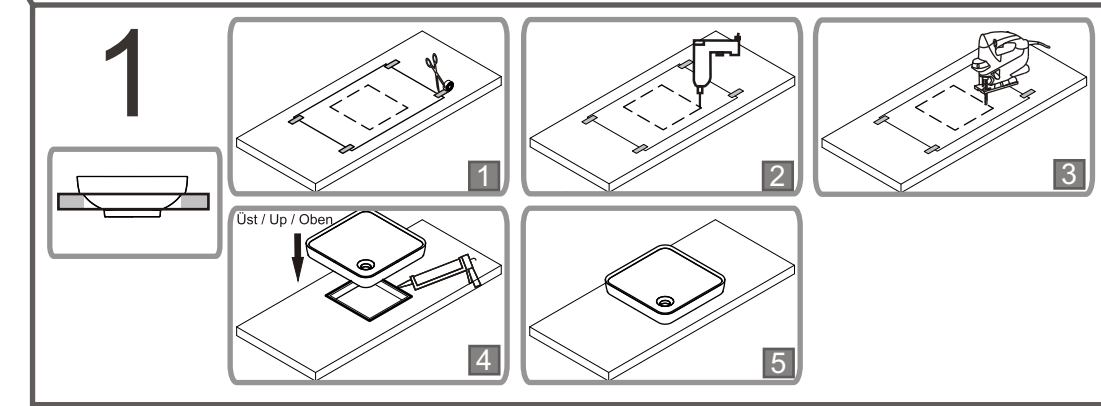

Armatür / Tap faucet / Armatur  
Arka / Back / Hinten

4442

Tezgah Altı Lavabo  
Under Counter Basin  
Unterbauwaschtisch

4442

Tezgah Üstü Lavabo  
Countertop Basin  
Aufsatzwaschtisch

Lavabo Üst Kenarı  
Outside perimeter of Washbasin  
Die Ausserkante des Waschtisches

Ön / Front / Vorne

Armatür / Tap faucet / Armatur  
Arka / Back / Hinten

4442

Tezgaht Altı Lavabo  
Under Counter Basin  
Unterbauwaschtisch

4442

Tezgaht Üstü Lavabo  
Countertop Basin  
Aufsatzwaschtisch

Lavabo Üst Kenarı  
Outside perimeter of Washbasin  
Die Ausserkante des Waschtisches