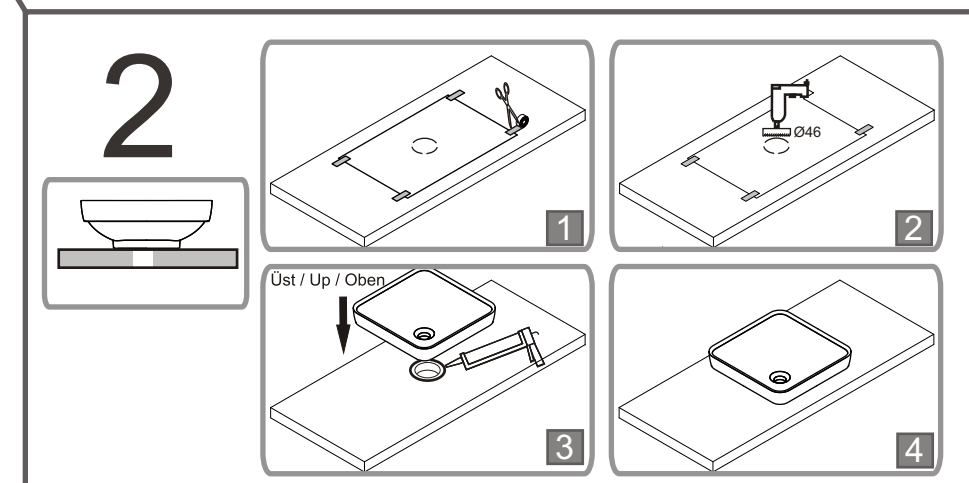

Armatür / Tap faucet / Armatur  
Arka / Back / Hinten

4442

Tezgah Altı Lavabo  
Under Counter Basin  
Unterbauwaschtisch

4442

Tezgah Üstü Lavabo  
Countertop Basin  
Aufsatzwaschtisch

Lavabo Üst Kenarı  
Outside perimeter of Washbasin  
Die Ausserkante des Waschtisches

Ön / Front / Vorne

Armatür / Tap faucet / Armatur  
Arka / Back / Hinten

4442

Tezgaht Altı Lavabo  
Under Counter Basin  
Unterbauwaschtisch

4442

Tezgaht Üstü Lavabo  
Countertop Basin  
Aufsatzwaschtisch

Lavabo Üst Kenarı  
Outside perimeter of Washbasin  
Die Ausserkante des Waschtisches