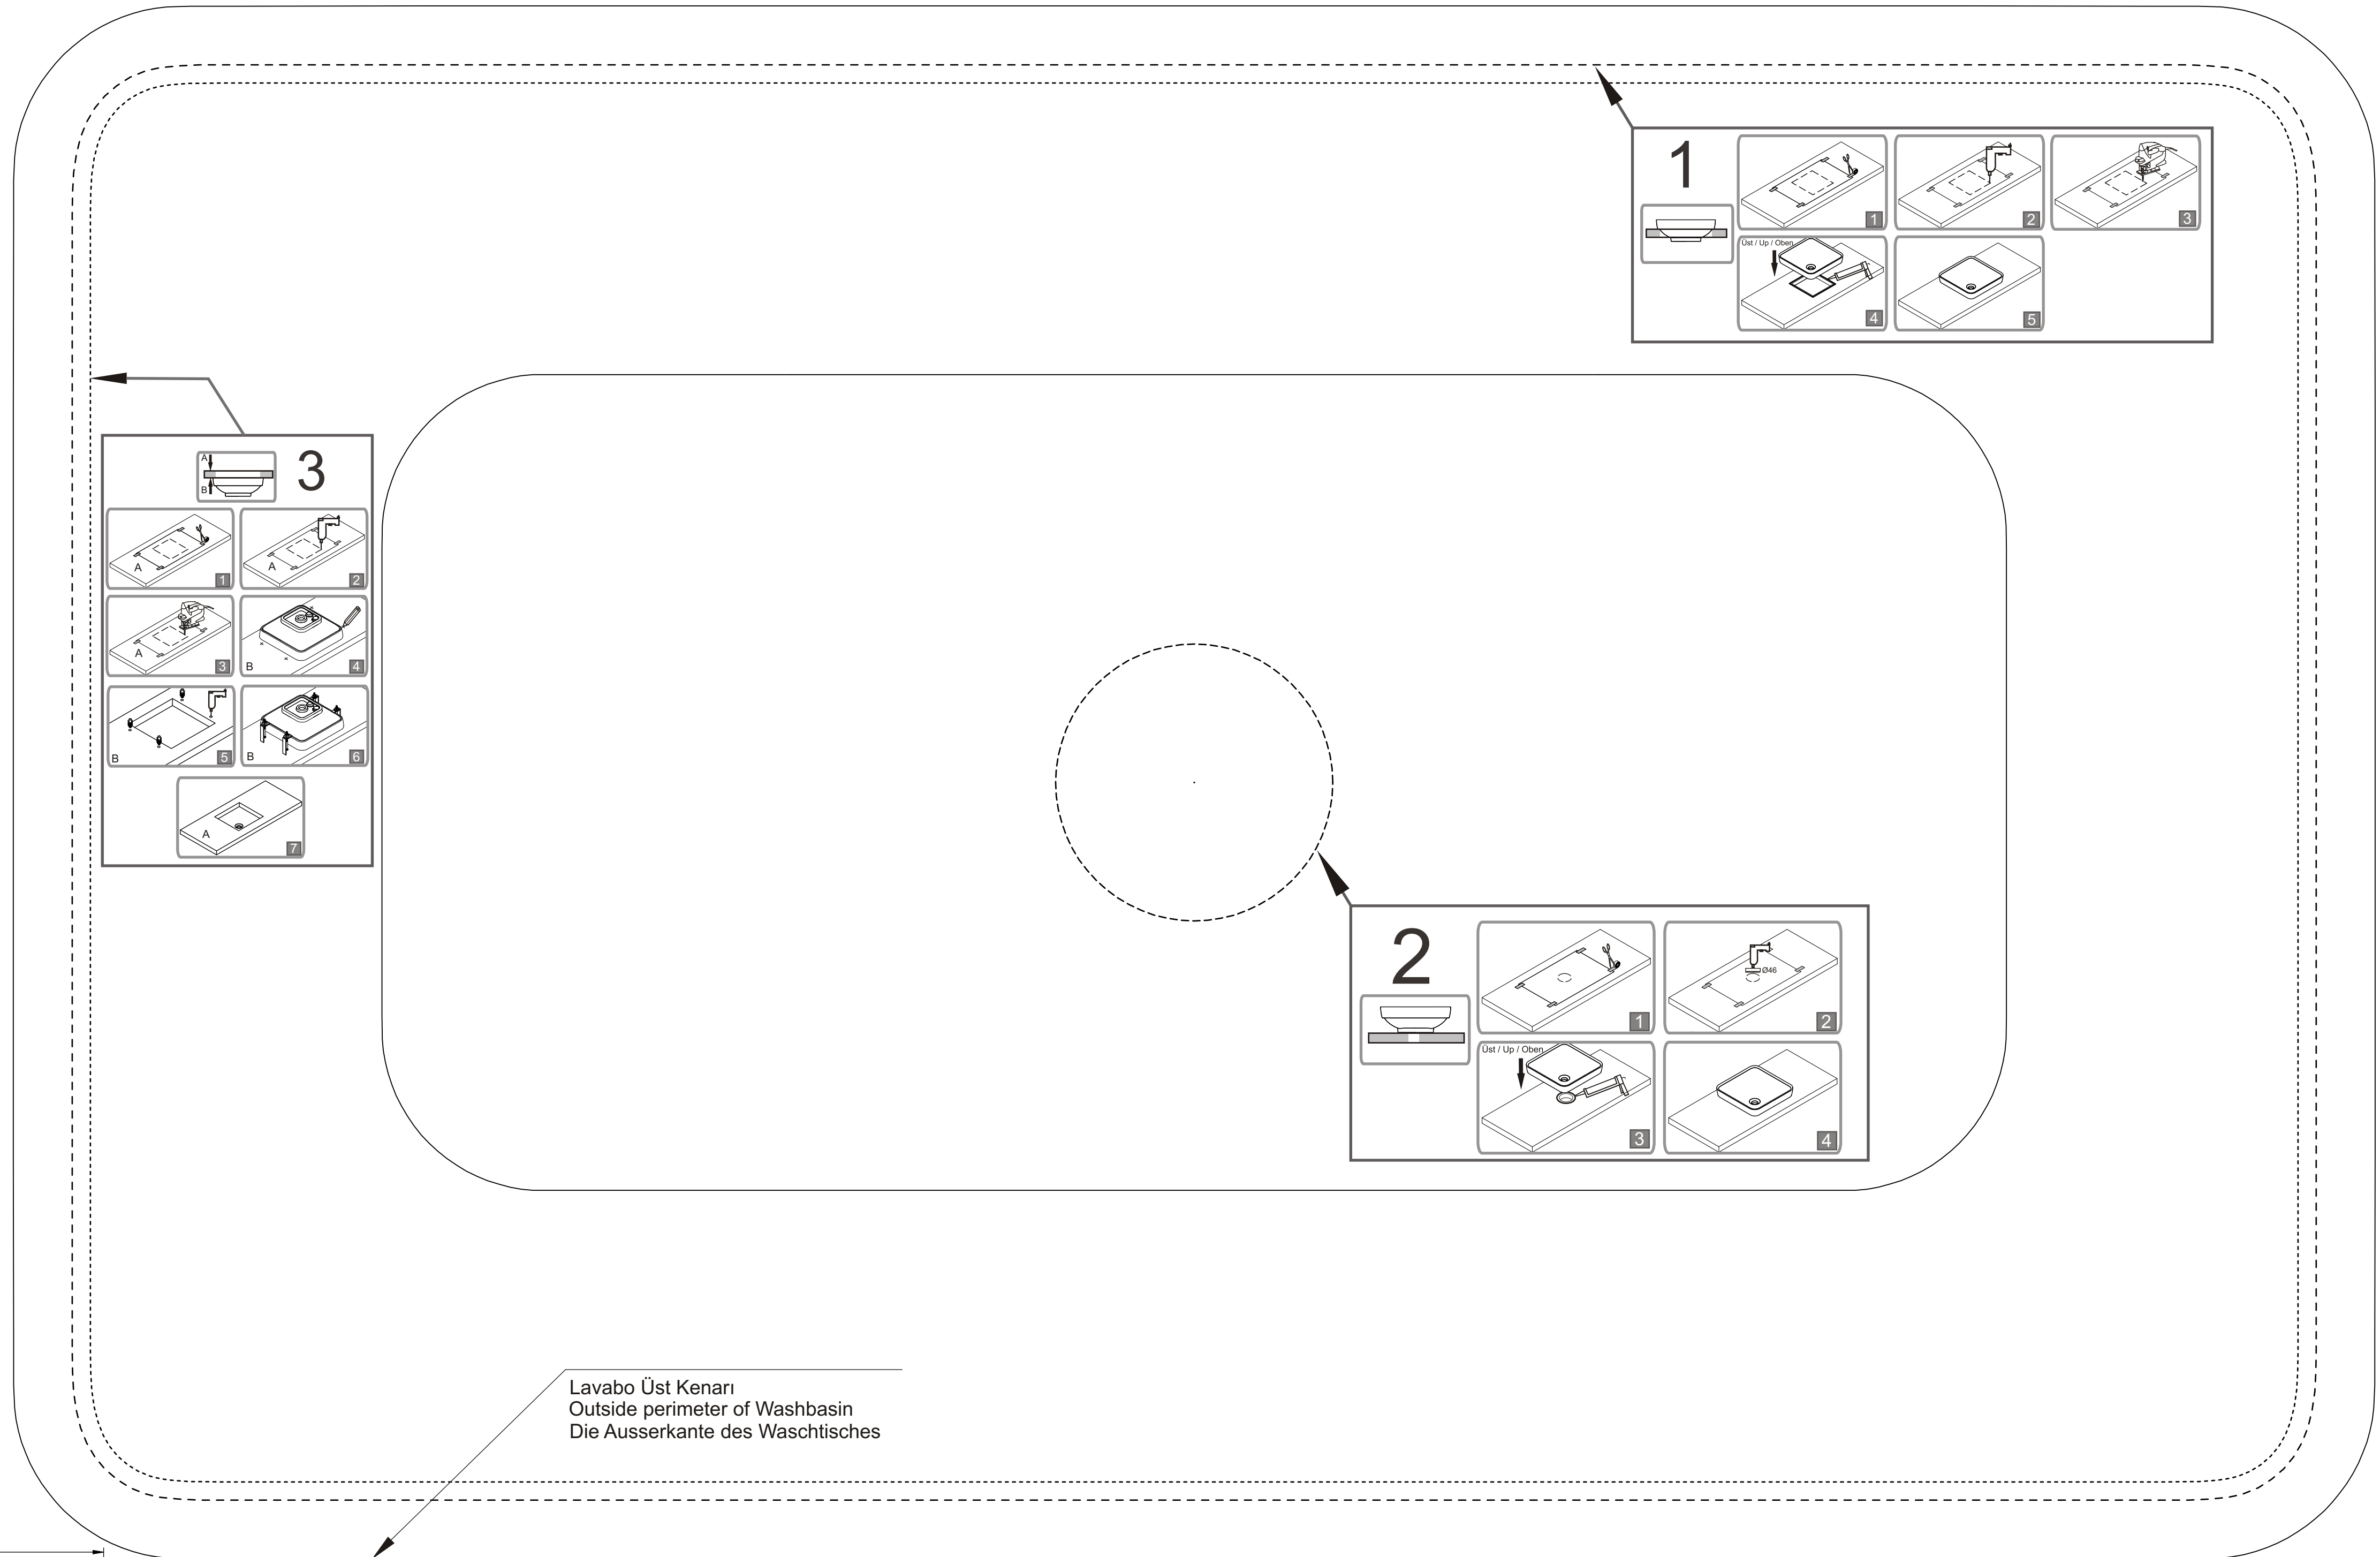

Armatür / Tap faucet / Armatur  
Arka / Back / Hinten

4442

Tezgah Altı Lavabo  
Under Counter Basin  
Unterbauwaschtisch

4442

Tezgah Üstü Lavabo  
Countertop Basin  
Aufsatzwaschtisch

Lavabo Üst Kenarı  
Outside perimeter of Washbasin  
Die Ausserkante des Waschtisches

Ön / Front / Vorne

Armatür / Tap faucet / Armatur  
Arka / Back / Hinten

4442

Tezgaht Altı Lavabo  
Under Counter Basin  
Unterbauwaschtisch

4442

Tezgaht Üstü Lavabo  
Countertop Basin  
Aufsatzwaschtisch

Lavabo Üst Kenarı  
Outside perimeter of Washbasin  
Die Ausserkante des Waschtisches