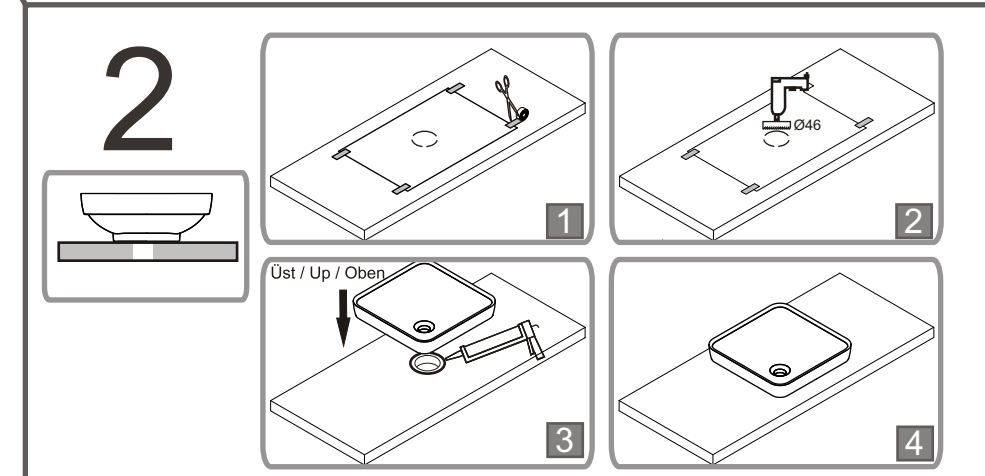

Ön / Front / Vorne

Armatür / Tap faucet / Armatur  
Arka / Back / Hinten

4442

Tezgaht Altı Lavabo  
Under Counter Basin  
Unterbauwaschtisch

4442

Tezgaht Üstü Lavabo  
Countertop Basin  
Aufsatzwaschtisch

Lavabo Üst Kenarı  
Outside perimeter of Washbasin  
Die Ausserkante des Waschtisches