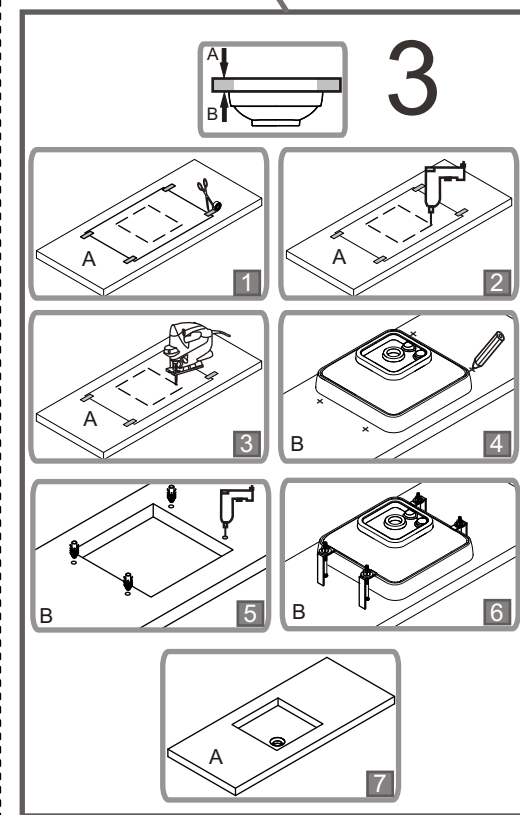

Armatür / Tap faucet / Armatur  
Arka / Back / Hinten

4442

Tezgah Altı Lavabo  
Under Counter Basin  
Unterbauwaschtisch

4442

Tezgah Üstü Lavabo  
Countertop Basin  
Aufsatzwaschtisch

Lavabo Üst Kenarı  
Outside perimeter of Washbasin  
Die Ausserkante des Waschtisches

Ön / Front / Vorne

Armatür / Tap faucet / Armatur  
Arka / Back / Hinten

4442

Tezgaht Altı Lavabo  
Under Counter Basin  
Unterbauwaschtisch

4442

Tezgaht Üstü Lavabo  
Countertop Basin  
Aufsatzwaschtisch

Lavabo Üst Kenarı  
Outside perimeter of Washbasin  
Die Ausserkante des Waschtisches