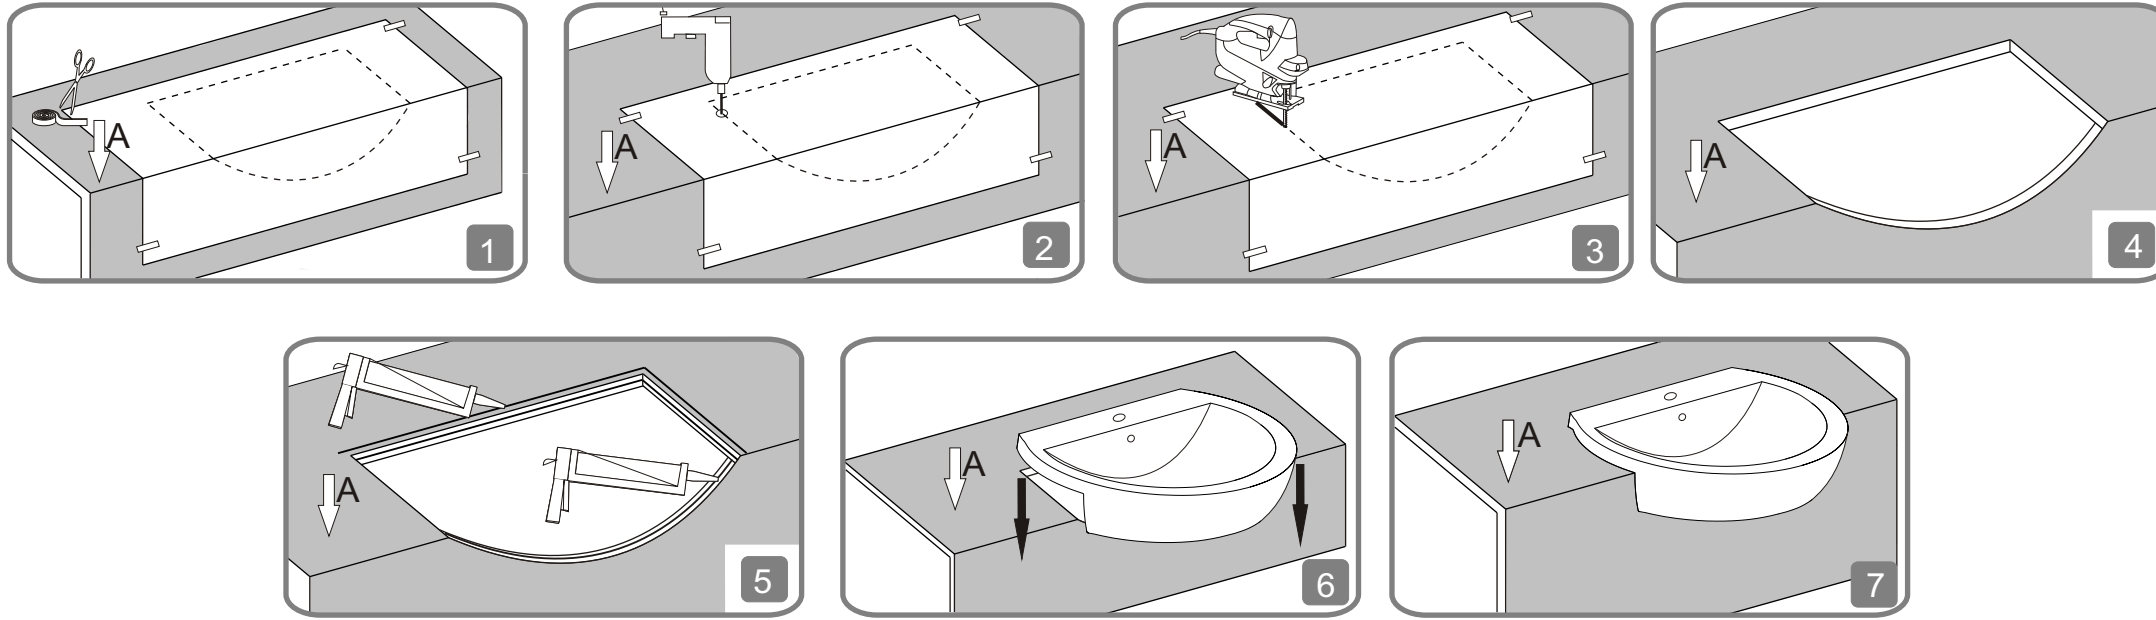

Armatür / Tap faucet / Armatur
Arka / Back / Hinten

Tezgah Kesim Çizgisi
Outer Template Line
Ausschnittmarkierung

Tezgah ön kenarı
Counter edge
Steinplatte-Vorderkante

Katlama Çizgisi
Folding Line
Faltenlinie

Ön / Front / Vorne

Armatür / Tap faucet / Armatur
Arka / Back / Hinten

Tezgah Kesim Çizgisi
Outer Template Line
Ausschnittmarkierung

Tezgah ön kenarı
Counter edge
Steinplatte-Vorderkante

Katlama Çizgisi
Folding Line
Faltenlinie