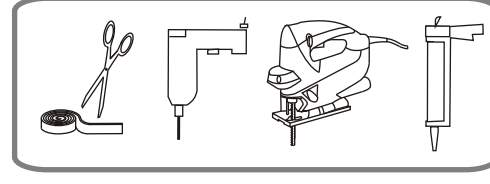

Armatür / Tap faucet / Armatur
Arka / Back / Hinten

Tezgah Kesim Çizgisi
Outer Template Line
Ausschnittmarkierung

Tezgah ön kenarı
Counter edge
Steinplatte-Vorderkante

Katlama Çizgisi
Folding Line
Faltenlinie

Ön / Front / Vorne

Armatür / Tap faucet / Armatur
Arka / Back / Hinten

Tezgah Kesim Çizgisi
Outer Template Line
Ausschnittmarkierung

Tezgah ön kenarı
Counter edge
Steinplatte-Vorderkante

Katlama Çizgisi
Folding Line
Faltenlinie