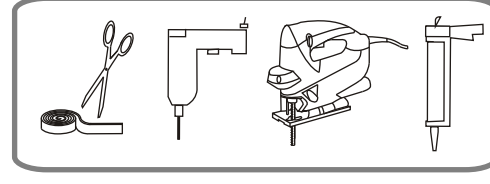

Armatür / Tap faucet / Armatur
Arka / Back / Hinten

Tezgah Kesim Çizgisi
Outer Template Line
Ausschnittmarkierung

Tezgah ön kenarı
Counter edge
Steinplatte-Vorderkante

Katlama Çizgisi
Folding Line
Faltenlinie

Ön / Front / Vorne

Armatür / Tap faucet / Armatur
Arka / Back / Hinten

Tezgah Kesim Çizgisi
Outer Template Line
Ausschnittmarkierung

Tezgah ön kenarı
Counter edge
Steinplatte-Vorderkante

Katlama Çizgisi
Folding Line
Faltenlinie