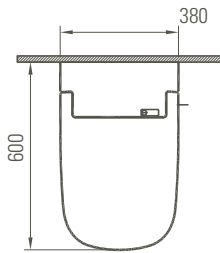

- Şık Tasarım
- İnce ve Ergonomik Kapak
- Gizli Elektrik ve Su Bağlantısı

Şık Tasarım

- Metropole asma klozetle uyumlu akıllı klozet kapağı
 - NOA tasarımı
 - Tüm banyolara uyumlu şık tasarım
- Klozet içine entegre elektrik parçalarıyla zarif görünüm

İnce ve Ergonomik Kapak

- Kullanıcı ihtiyaçlarına uygun ergonomik kapak
 - İnce kapak tasarımı (5,5 cm)

Gizli Elektrik ve Su Bağlantısı

Mükemmel konfor için 2 farklı V-care

V-care Comfort

V-care Basic

Başlıklar	Özellikler	Basic	Comfort
Temizlik	Standart yıkama	√	√
	Kadınlara özel ön yıkama	√	√
	Ayarlanabilir taharet borusu pozisyonu	√	√
	Ayarlanabilir su basıncı	√	√
	İleri/geri hareketli yıkama	-	√
	Masajlı yıkama	-	√
	Ayarlanabilir sıcaklıkla kurutma	√	√
	Ayarlanabilir su sıcaklığı	√	√
Uzaktan Kumanda	Uzaktan kumanda	√	√
Konfor	Yavaş kapanan kapak	√	√
	Kapak ısıtma	√	√
	Ayarlanabilir kapak sıcaklığı	√	√
	Otomatik açma/kapama	-	√
	Kurutma	-	√
Çıkış Ucu	Sterilizasyon	√	√
	Temizlik ve değişim için çıkarılabilir su çıkış ucu	√	√
Hijyen	Koku giderici	√	√
	Rim-ex	√	√
Sürdürülebilirlik	Enerji tasarrufu (manuel)	√	√
Estetik	Gizli tesisat bağlantıları	√	√
	Gizli elektrik bağlantılar	√	√

Duvar kalınlığına göre ilave boru gerekebilir.

Gizli taharet bağlantısı (3/8")

VitrA