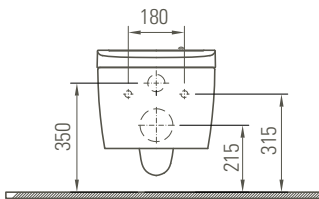

İnce ve Ergonomik Kapak

- Kullanıcı ihtiyaçlarına uygun ergonomik kapak
 - İnce kapak tasarımı (5,5 cm)

Gizli Elektrik ve Su Bağlantısı

Mükemmel konfor için 2 farklı V-care

V-care Comfort

V-care Basic

Başlıklar	Özellikler	Basic	Comfort
Temizlik	Standart yıkama	√	√
	Kadınlara özel ön yıkama	√	√
	Ayarlanabilir taharet borusu pozisyonu	√	√
	Ayarlanabilir su basıncı	√	√
	İleri/geri hareketli yıkama	-	√
	Masajlı yıkama	-	√
	Ayarlanabilir sıcaklıkla kurutma	√	√
	Ayarlanabilir su sıcaklığı	√	√
Uzaktan Kumanda	Uzaktan kumanda	√	√
Konfor	Yavaş kapanan kapak	√	√
	Kapak ısıtma	√	√
	Ayarlanabilir kapak sıcaklığı	√	√
	Otomatik açma/kapama	-	√
	Kurutma	-	√
Çıkış Ucu	Sterilizasyon	√	√
	Temizlik ve değişim için çıkarılabilir su çıkış ucu	√	√
Hijyen	Koku giderici	√	√
	Rim-ex	√	√
Sürdürülebilirlik	Enerji tasarrufu (manuel)	√	√
Estetik	Gizli tesisat bağlantıları	√	√
	Gizli elektrik bağlantılar	√	√

Duvar kalınlığına göre ilave boru gerekebilir.

Gizli taharet bağlantısı (3/8")

VitrA