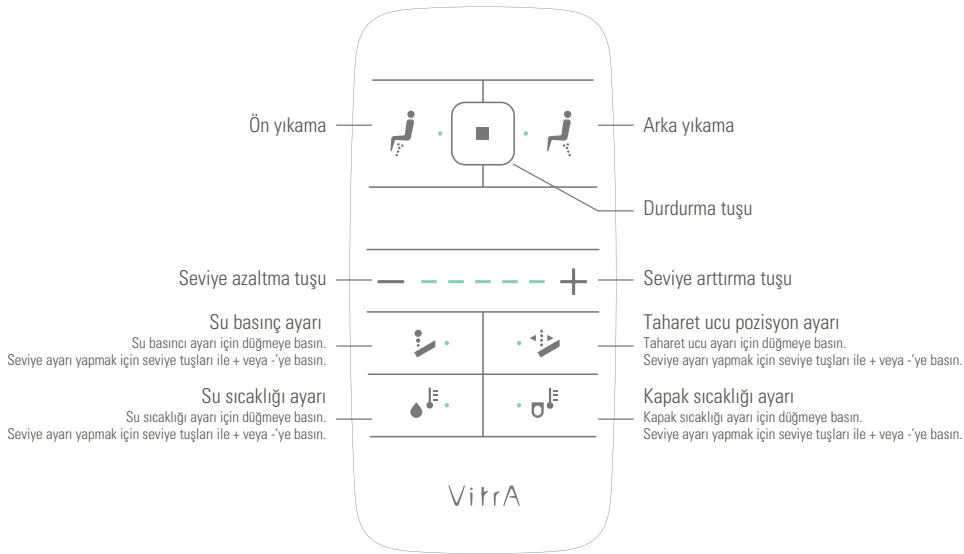

Estetik Tasarım

V-care Akıllı Klozet, gelişmiş işlevleri kadar göz alıcı tasarımıyla da farklı. Her banyoya uyum sağlayacak, kolayca temizlenebilen bir forma sahip V-care Akıllı Klozet, dünyaca ünlü tasarım stüdyosu NOA imzası taşıyor.

- Şık Tasarım
- İnce ve Ergonomik Kapak
- Gizli Elektrik ve Su Bağlantısı

Şık Tasarım

- Metropole asma klozetle uyumlu akıllı klozet kapağı
 - NOA tasarımı
 - Tüm banyolara uyumlu şık tasarım
- Klozet içine entegre elektrik parçalarıyla zarif görünüm

İnce ve Ergonomik Kapak

- Kullanıcı ihtiyaçlarına uygun ergonomik kapak
 - İnce kapak tasarımı (5,5 cm)

Gizli Elektrik ve Su Bağlantısı

Mükemmel konfor için 2 farklı V-care

V-care Comfort

V-care Basic

Başlıklar	Özellikler	Basic	Comfort
Temizlik	Standart yıkama	√	√
	Kadınlara özel ön yıkama	√	√
	Ayarlanabilir taharet borusu pozisyonu	√	√
	Ayarlanabilir su basıncı	√	√
	İleri/geri hareketli yıkama	-	√
	Masajlı yıkama	-	√
	Ayarlanabilir sıcaklıkla kurutma	√	√
	Ayarlanabilir su sıcaklığı	√	√
Uzaktan Kumanda	Uzaktan kumanda	√	√
Konfor	Yavaş kapanan kapak	√	√
	Kapak ısıtma	√	√
	Ayarlanabilir kapak sıcaklığı	√	√
	Otomatik açma/kapama	-	√
	Kurutma	-	√
Çıkış Ucu	Sterilizasyon	√	√
	Temizlik ve değişim için çıkarılabilir su çıkış ucu	√	√
Hijyen	Koku giderici	√	√
	Rim-ex	√	√
Sürdürülebilirlik	Enerji tasarrufu (manuel)	√	√
Estetik	Gizli tesisat bağlantıları	√	√
	Gizli elektrik bağlantılar	√	√

Duvar kalınlığına göre ilave boru gerekebilir.

Gizli taharet bağlantısı (3/8")

VitrA