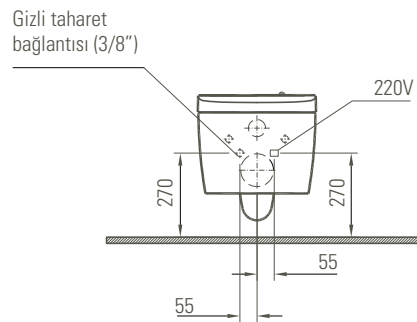

İnce ve Ergonomik Kapak

- Kullanıcı ihtiyaçlarına uygun ergonomik kapak
 - İnce kapak tasarımı (5,5 cm)

Gizli Elektrik ve Su Bağlantısı

Mükemmel konfor için 2 farklı V-care

V-care Comfort

V-care Basic

Başlıklar	Özellikler	Basic	Comfort
Temizlik	Standart yıkama	√	√
	Kadınlara özel ön yıkama	√	√
	Ayarlanabilir taharet borusu pozisyonu	√	√
	Ayarlanabilir su basıncı	√	√
	İleri/geri hareketli yıkama	-	√
	Masajlı yıkama	-	√
	Ayarlanabilir sıcaklıkla kurutma	√	√
	Ayarlanabilir su sıcaklığı	√	√
Uzaktan Kumanda	Uzaktan kumanda	√	√
Konfor	Yavaş kapanan kapak	√	√
	Kapak ısıtma	√	√
	Ayarlanabilir kapak sıcaklığı	√	√
	Otomatik açma/kapama	-	√
	Kurutma	-	√
Çıkış Ucu	Sterilizasyon	√	√
	Temizlik ve değişim için çıkarılabilir su çıkış ucu	√	√
Hijyen	Koku giderici	√	√
	Rim-ex	√	√
Sürdürülebilirlik	Enerji tasarrufu (manuel)	√	√
Estetik	Gizli tesisat bağlantıları	√	√
	Gizli elektrik bağlantılar	√	√

Duvar kalınlığına göre ilave boru gerekebilir.

Gizli taharet bağlantısı (3/8")

VitrA