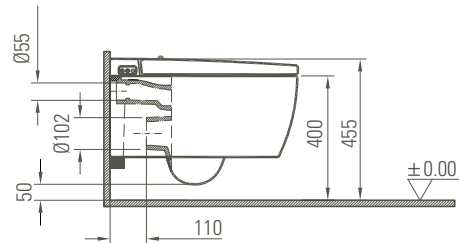

İnce ve Ergonomik Kapak

- Kullanıcı ihtiyaçlarına uygun ergonomik kapak
 - İnce kapak tasarımı (5,5 cm)

Gizli Elektrik ve Su Bağlantısı

Mükemmel konfor için 2 farklı V-care

V-care Comfort

V-care Basic

Başlıklar	Özellikler	Basic	Comfort
Temizlik	Standart yıkama	√	√
	Kadınlara özel ön yıkama	√	√
	Ayarlanabilir taharet borusu pozisyonu	√	√
	Ayarlanabilir su basıncı	√	√
	İleri/geri hareketli yıkama	-	√
	Masajlı yıkama	-	√
	Ayarlanabilir sıcaklıkla kurutma	√	√
	Ayarlanabilir su sıcaklığı	√	√
Uzaktan Kumanda	Uzaktan kumanda	√	√
Konfor	Yavaş kapanan kapak	√	√
	Kapak ısıtma	√	√
	Ayarlanabilir kapak sıcaklığı	√	√
	Otomatik açma/kapama	-	√
	Kurutma	-	√
Çıkış Ucu	Sterilizasyon	√	√
	Temizlik ve değişim için çıkarılabilir su çıkış ucu	√	√
Hijyen	Koku giderici	√	√
	Rim-ex	√	√
Sürdürülebilirlik	Enerji tasarrufu (manuel)	√	√
Estetik	Gizli tesisat bağlantıları	√	√
	Gizli elektrik bağlantılar	√	√

Duvar kalınlığına göre ilave boru gerekebilir.

Gizli taharet bağlantısı (3/8")

VitrA